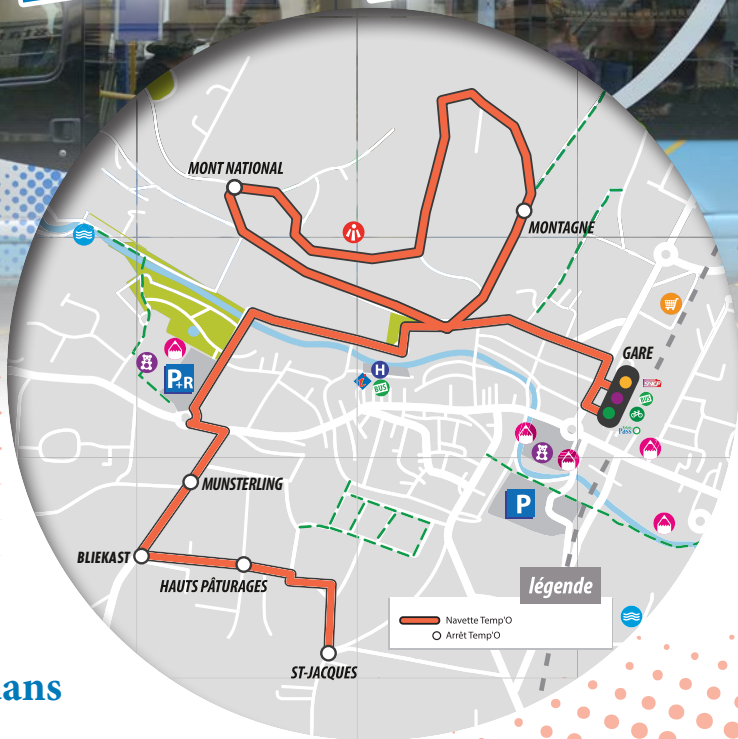

Ligne Temp'O

Vous habitez dans ces quartiers

Cette ligne de bus est faite pour vous !

Service sur réservation jusqu'à 2 heures avant votre voyage au

0 800 500 552

gratuit depuis un poste fixe

Tarif
0,80€ / trajet
ou
9,50€ / mois
avec accès au réseau Pass'O*

* Sur la base d'un abonnement annuel

Matin du lundi au vendredi

St Jacques	Hauts pâturages	Bliekast	Munsterling	Mont National	Montagne	Gare
06h50	06h52	06h55	06h57	07h05	07h08	07h10
07h20	07h22	07h25	07h27	07h35	07h38	07h40
Train en correspondance en gare direction Barr						07h13
Train en correspondance en gare direction Strasbourg						07h43
						07h14
						07h44

Soir du lundi au vendredi

Gare	Montagne	Mont National	Munsterling	Bliekast	Hauts pâturages	Saint Jacques
16h38	16h40	16h44	16h49	16h52	16h53	16h56
17h45	17h49	17h51	17h57	17h59	18h02	18h05
Train en correspondance en gare direction Barr						16h38
Train en correspondance en gare direction Strasbourg						17h44
						16h38
						17h30

Mercredi midi

Gare	Saint Jacques	Hauts pâturages	Bliekast	Munsterling	Mont National	Montagne
12h15	12h19	12h21	12h24	12h26	12h32	12h35
Train en correspondance en gare direction Barr						12h06
Train en correspondance en gare direction Strasbourg						12h08