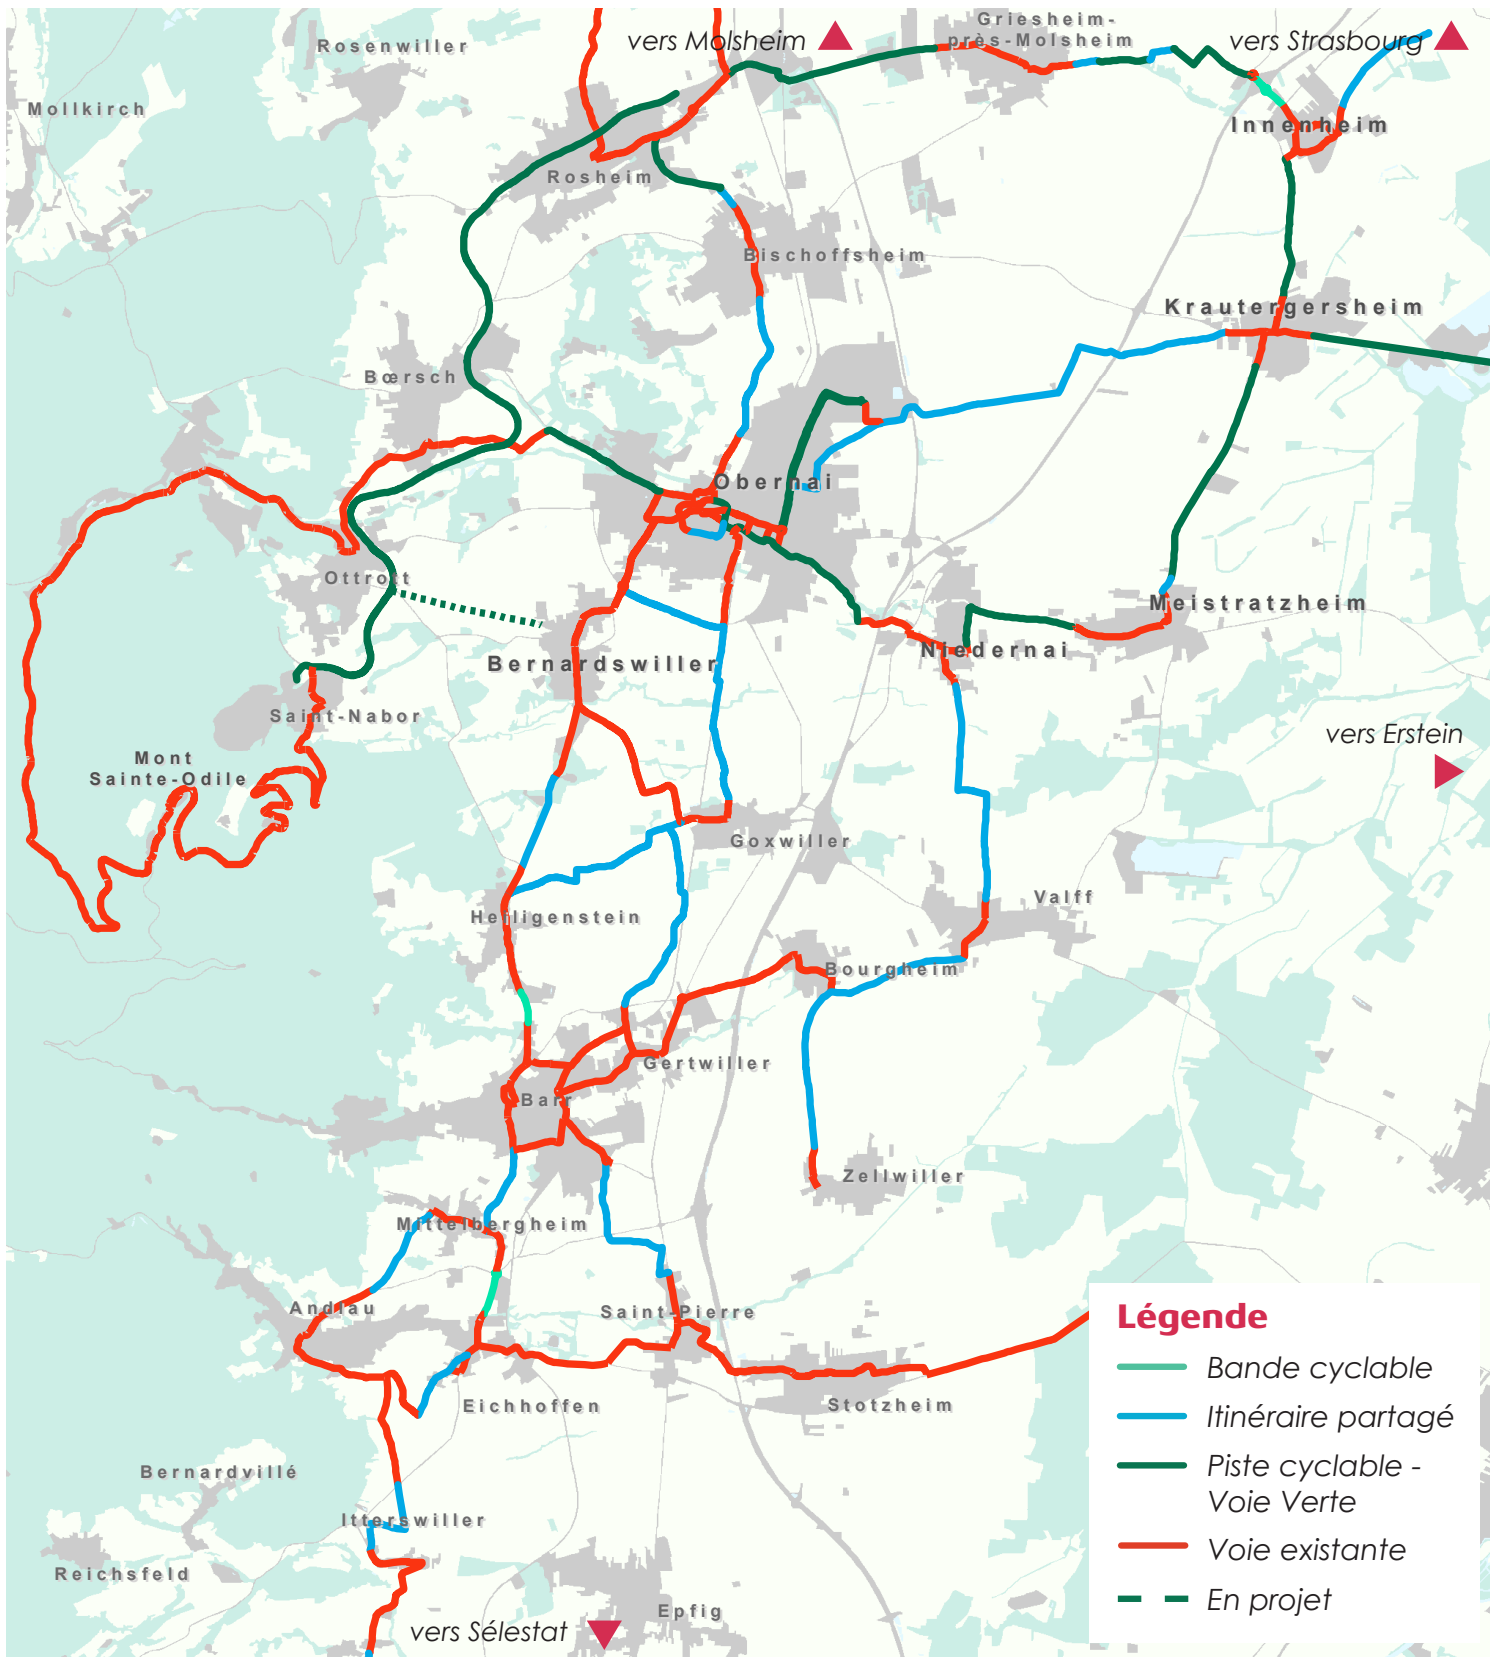

Les itinéraires cyclables du Pays de Sainte Odile et des environs

Source : PETR du Piémont des Vosges