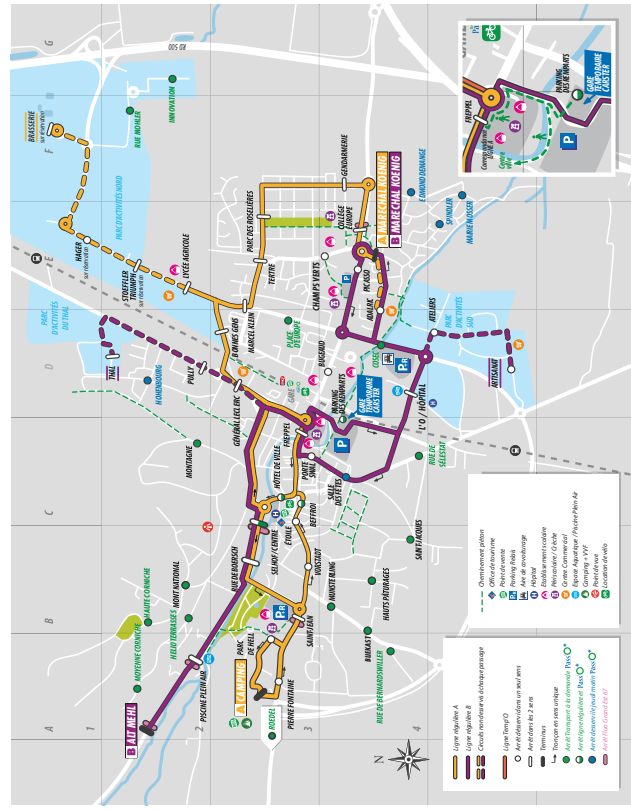

Tarifs

TICKETS	
Ticket 1 voyage (45 min)	0,80 €
Ticket 1 jour	2,50 €
Carte 10 voyages	6,50 €
1 voyage Porte-à-Porte	2 €
10 voyages Porte-à-Porte	16 €
ABONNEMENTS	
Pass' Mensuel (tout public)	18 €
Pass' Annuel (tout public)	130 €
Pass' Jeune Mensuel (jusqu'à 25 ans révolus)	12 €
Pass' Jeune Annuel (jusqu'à 25 ans révolus)	70 €

Pass'O+ SERVICE À LA DEMANDE

HORAIRES DE FONCTIONNEMENT	
Du lundi au vendredi	6h45 > 18h30
Le samedi	8h30 > 12h30 13h30 > 17h00

Retrouvez les arrêts sur le plan au dos

● Arrêts Transport à la demande Pass'O+

« PORTE-À-PORTE »

Pour les personnes de plus de 70 ans ou à mobilité réduite (80%), la prise en charge peut se faire directement devant leur domicile.

Flex'O SERVICE DÉDIÉ AUX SALARIÉS

RÉSERVATION AUX MEMES HORAIRES QUE LE SERVICE DE RÉSERVATION DE LA LIGNE B LE SAMEDI

03 88 81 06 71 ou passo@keolis.com

Pass'O GUIDE HORAIRES DE L'ÉTÉ

Du 5 juillet au 28 août 2021

KEOLIS OBERNAI Qbernal

www.passo.fr
passo@keolis.com
@passo.obernai
03 88 81 06 71
sur facebook

HORAIRES D'OUVERTURE	
Mercredi au vendredi	9h > 12h 13h30 > 17h
Mardi	7h30 > 12h 13h30 > 18h30
Lundi	13h30 > 17h

Relais Pass'O
7, rue de la gare - 67210 OBERNAI

NOUS CONTACTER

Pass'O